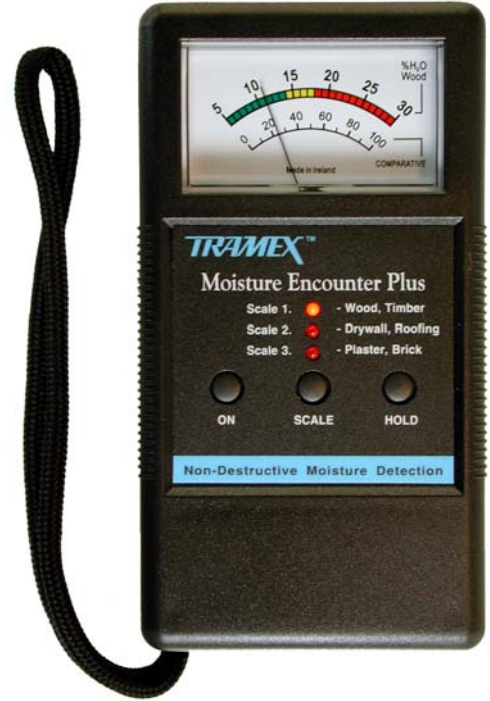

Moisture Encounter PLUS:n lisäominaisuudet ovat:

- **Suurempi** ja selkeämpi viisarinäyttö
- Näyttötaulussa **erillinen** selkeä ja isompi **valokuvauskelpoinen vertailuasteikko**
- **"HOLD"**-toiminto eli arvonpito saa viisarin pysymään painamishetkellä mitatussa arvossa
- Äänimerkin **voi kytkeä** päälle tai pois päältä
- Automaattinen **virrankatkaisu**
- Kaikki näppäimet / kytkimet ovat laitteen päällä
- **LED-valot** osoittavat, mikä kolmesta toiminta-alueesta on kulloinkin käytössä
- **Laajempi** mittausalue puun kosteuden mittaamiseen painoprosentteina: **5 % ... 30 % H₂O**, jossa havaintoalueet on jaettu seuraavasi:

Suhteellisella asteikolla havaintoalueet on jaettu seuraavasti:

vihreä	=	0... 38
keltainen	=	38... 50
punainen	=	50... 100

Kampanjahinta:

409 € (ALV 0%) *

norm. 482 € (ALV 0%)

* Kunnes kampanjaerä on myyty